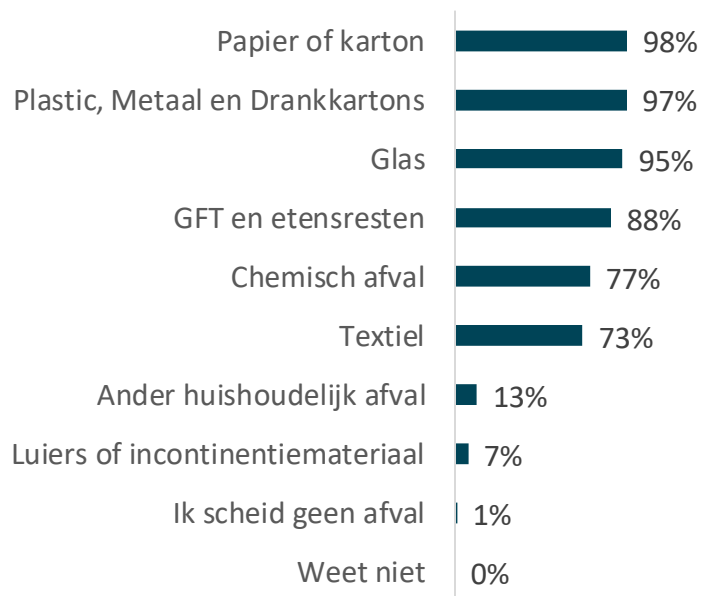

# Inwonersonderzoek onder de inwoners van Helmond

April 2023

Respons Helmond

376 respondenten

## Welk huishoudelijk afval scheid je?